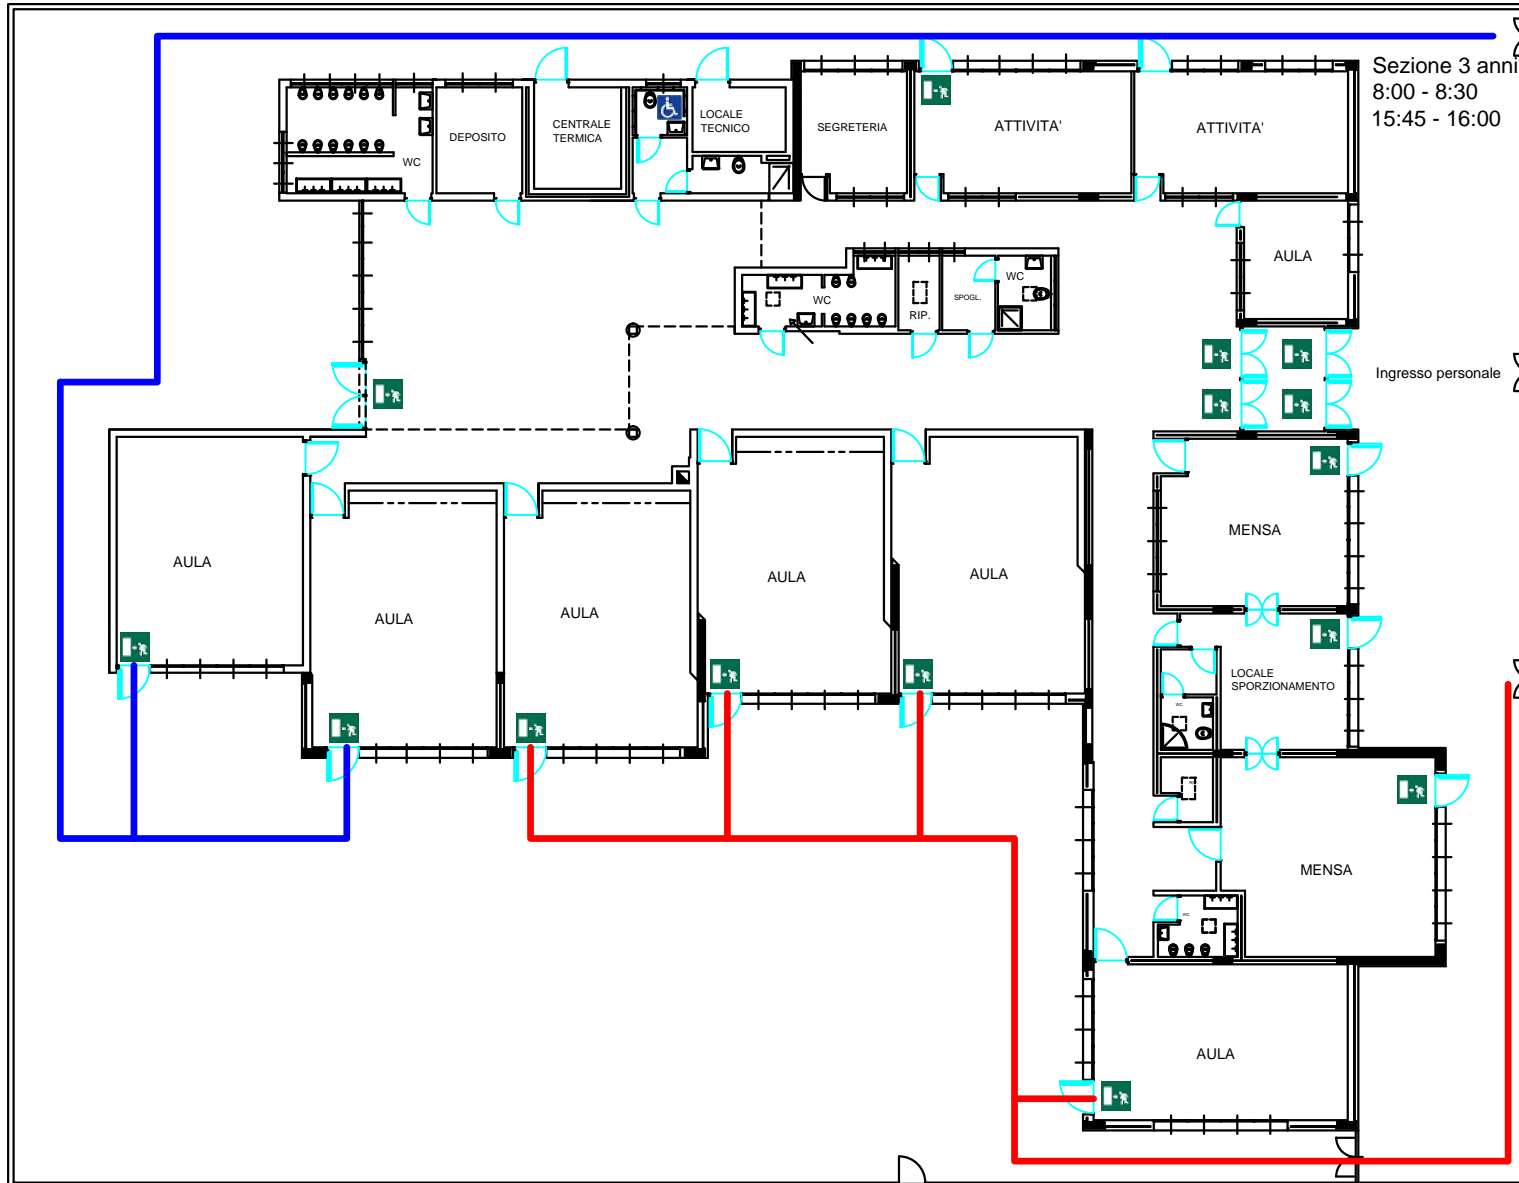

**ISTITUTO COMPRENSIVO
VASCO PRATOLINI
SCUOLA DELL'INFANZIA
RITA LEVI MONTALCINI**
(PROF. ARCH. GABRIELE STODUTI)

Sezione 3 anni
8:00 - 8:30
15:45 - 16:00

Ingresso personale

Sezione 5 anni
8:30 - 8:50
16:15 - 16:30
Sezione 4 anni
8:00 - 8:20
15:45 - 16:00